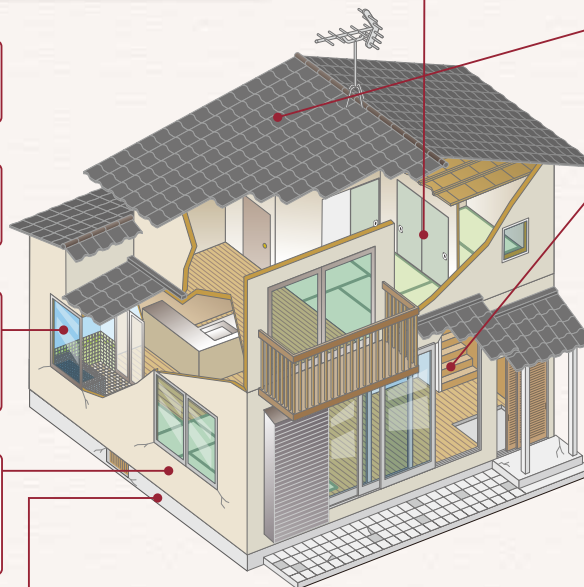

無料「ホームインスペクション」はお客様に提供する最初の「安心」です。

ホームインスペクション調査項目(全71項目)

- ○建築概要(6項目)
- ○法規(9項目)
- ○近隣・境界(5項目)
- ○建物周囲(15項目)
- ○地盤・基礎調査(3項目)
- ○外部調査(12項目)
- ○内部調査(20項目)
- ○耐震診断

法規確認
用途地域・防火地域・建ぺい率・容積率等を確認致します。

近隣・境界/隣地・道路境界線
境界線を確認する事で、足場の施工方法を検討致します。

内部調査/玄関・浴室
打診棒を使ってタイルの割れや浮きを確認する事で、下地への影響を推測致します。

外部調査/外壁
仕上げの確認の他、クラックや剥離、凍害等の状況がないかを確認致します。

地盤・基礎調査
床下調査員による地盤状況・木部・基礎部の劣化状況を確認致します。

内部調査/各室床・柱
レーザー水平機を使って、床・柱の傾きを測定致します。

内部調査/間取りの作製
過去の増築部も含め、現状の建物形状を把握致します。

外部調査/屋根
屋根形状や仕上げの劣化状況を見る事で、葺き替え時期を検討致します。

内部調査/階段
段数・蹴上・踏み面を計測して、上り下りし易い階段を提案致します。

内部調査/電気・設備・ガス
各メーターと配線・配管を確認して、適正を判断致します。

耐震診断
現場調査データを元にパソコンで耐震診断を致します。

どうなる前に!

新築そっくりさん 選ばれる理由、現地で御確認下さい

「新築そっくりさん」リフォームイベント情報 ※イベントは中止・変更になる事があります。お電話にてお問い合わせ下さい。

4/15+16日	青梅市 新町	◎「スーパーオザム新町店」でリフォーム相談会。この機会にリフォームのお悩み解決しませんか?お気軽にお立ち寄りください。
4/16日	相模原市 中央区向陽町	◎相模原住宅公園で唯一のリフォーム専門体験館!リフォームか?新築か?お客様にピッタリの解決策をお答えします。お気軽にお立ち寄りください。
	武蔵村山市 三ツ藤	◎全面改装します。屋根の軽量化・外壁一新・間取り変更などなど。
	清瀬市 中里	◎娘達との同居をきっかけに昔ながらの細かく分かれた続き間をつなげて広々としたLDKと寝室にします。ウォークインクローゼット・シューズクローゼットパントリーなどの収納が充実します。
4/22+23日	国分寺市 光町	◎屋根を軽量なものに葺き替えて耐震補強をします。水廻りも一新します。サッシを交換して断熱効果を高めます。
	昭島市 中神町	◎「マニーマート昭島店」でリフォーム相談会。この機会にリフォームのお悩み解決しませんか?お気軽にお立ち寄りください。
4/23日	羽村市 五ノ神	◎1FのLDKをLDKに作り直してLDKになりキッチン是对面型に!作り付けの収納・ゴミ出しに便利な彩風タイプの勝手口も取り付けました。
	多摩市 関戸	◎「マニーマート関戸店」でリフォーム相談会。お気軽にお立ち寄り下さい。
	立川市 幸町	◎広々としたLDK・玄関にはシューズクロークをつくります。減築して車庫スペースを確保します。
常時開催 ※要予約	東村山市 野口町	◎「東村山駅 ワンズプラザ」でリフォーム相談会。この機会にリフォームのお悩み解決しませんか?お気軽にお立ち寄りください。
	八王子市 南町	◎昔から続いていた店舗を住居に改装。構造補強をする事で広く風通しの良いリビングになります。
常時開催 ※要予約	立川市 栄町	◎立川ショールーム「リフォーム体験館」 承り時間:9時から20時(土日祝も承ります) 当社の建築士がお得なリフォーム、素晴らしいご提案をさせていただきます。駐車場有
	西多摩郡 瑞穂町	◎箱根ヶ崎の家モデルハウス 築60年のお家が劇的に大変身!断熱・耐震補強もバッチリです。対面キッチンの広々LDKへ。ウッドデッキも新設し、お庭との連動も考えました!駐車場有
	八王子市 小宮町	◎小宮モデルハウス 昔ながらの和室続き間を今のスタイルに合わせて広いLDKにしました。明るく開放的な空間を作りました。スタイリッシュなナチュラルモダンは見事です。駐車場有
常時開催 ※要予約	多摩市 永山	◎永山モデルハウス 中古住宅を購入して家族構成に合わせてリフォームしました。住宅街にリフォームとは思えない仕上がり。内装外装共にフルリノベーション!見事です。駐車場有

確定次第 反映致します。

新築そっくりさんのお得で安全・安心なリフォーム

住友グループのスケールメリット お得な安心価格の理由です

新築費用の5割~7割の価格で新築そっくりに! メーカー小売価格の65%OFF ※当社標準仕様